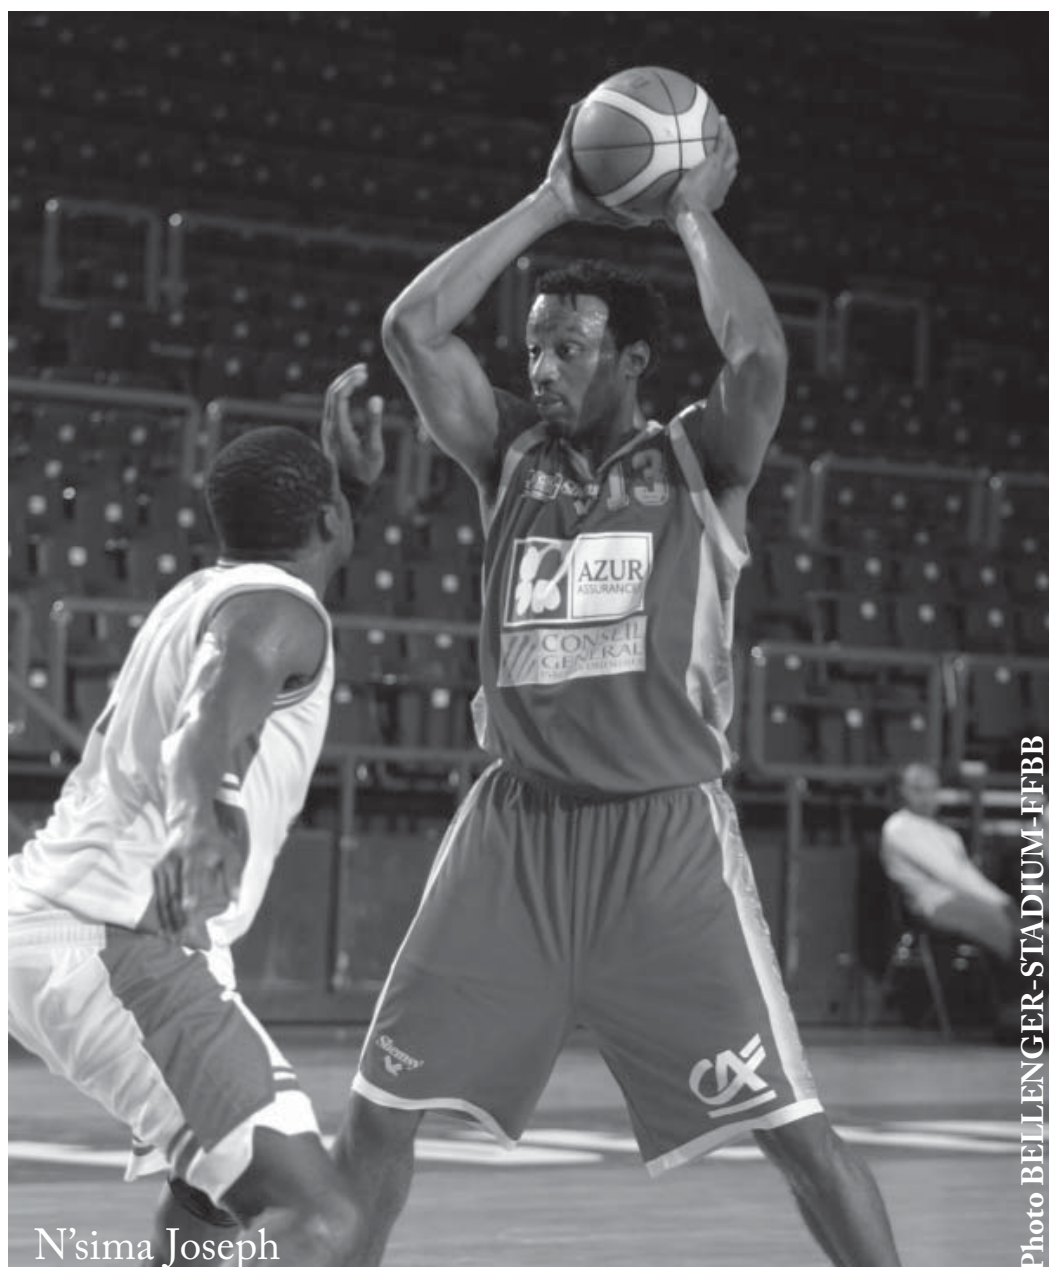

Salle : SALLE AUBERT

Rue Alfred de Musset - 69120 VAULX-EN-VELIN - Tel : 04 72 37 09 88

Couleur des maillots : BLEU

N'sima Joseph

Photo BELLENGER-STADIUM-FFBB

NM 2

Horaire : 20h00

POULE A